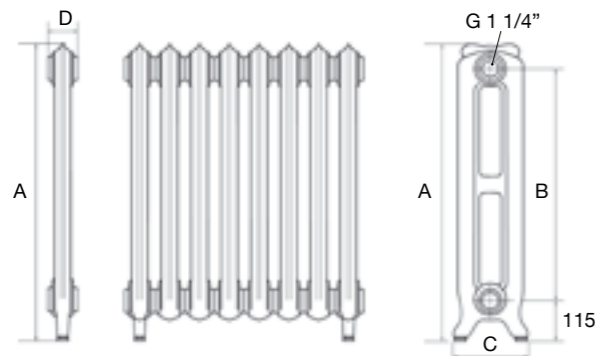

NOSTALGIA 3 columnas

NOSTALGIA 2 columnas con decoración

NOSTALGIA 2 columnas

VÁLVULA PARA EL RADIADOR NOSTALGIA

R- NOS LP  
Kit completo con mando llave de baquelita

R- NOS PUR

R- NOS TA

NOSTALGIA 2 columnas

NOSTALGIA 3 columnas

MODELO	CÓDIGO	Peso kg	Volumen agua (l)	Potencia W ΔT 50° C	A mm.	B mm.	C mm.	D mm.
<b>NOSTALGIA 2 COLUMNAS CON DECORACIÓN</b>								
600 intermedio	62006	11,8	2,52	143	695	600	183	76
600 patas	62005	13,78	2,52	143	760	600	183	76
800 intermedio	62008	14,47	3,28	168	890	795	183	76
800 patas	62007	16,08	3,28	168	955	795	183	76
<b>NOSTALGIA 3 COLUMNAS CON DECORACIÓN</b>								
600 intermedio	62254	12,78	3,05	145	713	600	226	78
600 patas	62255	13,61	3,05	145	768	600	226	78
800 intermedio	62256	17,78	3,50	221	907	795	226	78
800 patas	62257	18,61	3,50	221	961	795	226	78