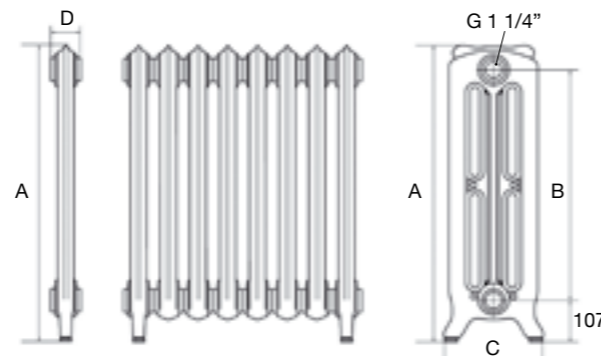

NOSTALGIA 3 columnas

NOSTALGIA 2 columnas con decoración

NOSTALGIA 2 columnas

VÁLVULA PARA EL RADIADOR NOSTALGIA

R- NOS LP  
Kit completo con mando llave de baquelita

R- NOS PUR

R- NOS TA

NOSTALGIA 2 columnas

NOSTALGIA 3 columnas

MODELO	CÓDIGO	Peso kg	Volumen agua (l)	Potencia W ΔT 50° C	A mm.	B mm.	C mm.	D mm.
<b>NOSTALGIA 2 COLUMNAS CON DECORACIÓN</b>								
600 intermedio	62006	11,8	2,52	143	695	600	183	76
600 patas	62005	13,78	2,52	143	760	600	183	76
800 intermedio	62008	14,47	3,28	168	890	795	183	76
800 patas	62007	16,08	3,28	168	955	795	183	76
<b>NOSTALGIA 3 COLUMNAS CON DECORACIÓN</b>								
600 intermedio	62254	12,78	3,05	145	713	600	226	78
600 patas	62255	13,61	3,05	145	768	600	226	78
800 intermedio	62256	17,78	3,50	221	907	795	226	78
800 patas	62257	18,61	3,50	221	961	795	226	78