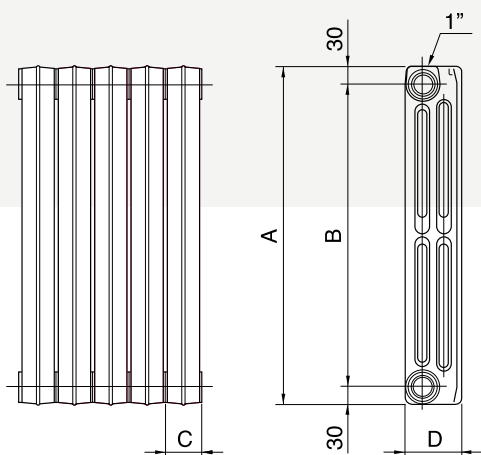

MODELO	CÓDIGO	Peso kg	Volumen agua (l)	Potencia W $\Delta T$ 50° C	A mm.	B mm.	C mm.	D mm.
RIDEM								
RIDEM 2/813	62105	5,20	0,71	84	885	813	60	62,4
RIDEM 3/350	62106	3,90	0,56	58	442	350	60	98,2
RIDEM 3/500	62132	4,30	0,65	77	565	500	60	92
RIDEM 3/623	62133	5,09	0,72	91	692	623	60	92
RIDEM 3/813	62134	6,63	0,99	112	878	813	60	92

# Nostalgia

- La gama de radiadores NOSTALGIA combina la estética de los primeros emisores de inicios del siglo XX, con unas prestaciones energéticas acordes a las necesidades actuales.
- La gama se compone de:
  - 2 columnas con decoración, y 2 alturas, 760 y 950 mm.
  - 3 columnas con decoración, y 2 alturas, 760 y 950 mm.
- Acabado exterior en color gris de fundición natural, que le confiere una estética única.
- Las emisiones energéticas de los radiadores NOSTALGIA son conformes a la Directiva Europea EN 442.
- Presión máxima de trabajo 8 bar.
- Temperatura máxima de trabajo 95° C.
- Ensamblado de elementos según petición del cliente, con un máximo de 20 elementos por batería. El conjunto se compone de elementos con patas en los extremos. Para baterías superiores a 14 elementos, se suministrarán con una pata intermedia, por lo que se recomienda elegir un número impar de elementos para que la pata central quede en el centro de la batería.
- El suministro incluye 4 reducciones de 1/2" montadas, por batería.

NOSTALGIA 3 columnas

MODELO	CÓDIGO	Peso kg	Volumen agua (l)	Potencia W ΔT 50° C	A mm.	B mm.	C mm.	D mm.
<b>NOSTALGIA 2 COLUMNAS CON DECORACIÓN</b>								
600 intermedio	62006	11,8	2,52	143	695	600	183	76
600 patas	62005	13,78	2,52	143	760	600	183	76
800 intermedio	62008	14,47	3,28	168	890	795	183	76
800 patas	62007	16,08	3,28	168	955	795	183	76
<b>NOSTALGIA 3 COLUMNAS CON DECORACIÓN</b>								
600 intermedio	62254	12,78	3,05	145	713	600	226	78
600 patas	62255	13,61	3,05	145	768	600	226	78
800 intermedio	62256	17,78	3,50	221	907	795	226	78
800 patas	62257	18,61	3,50	221	961	795	226	78